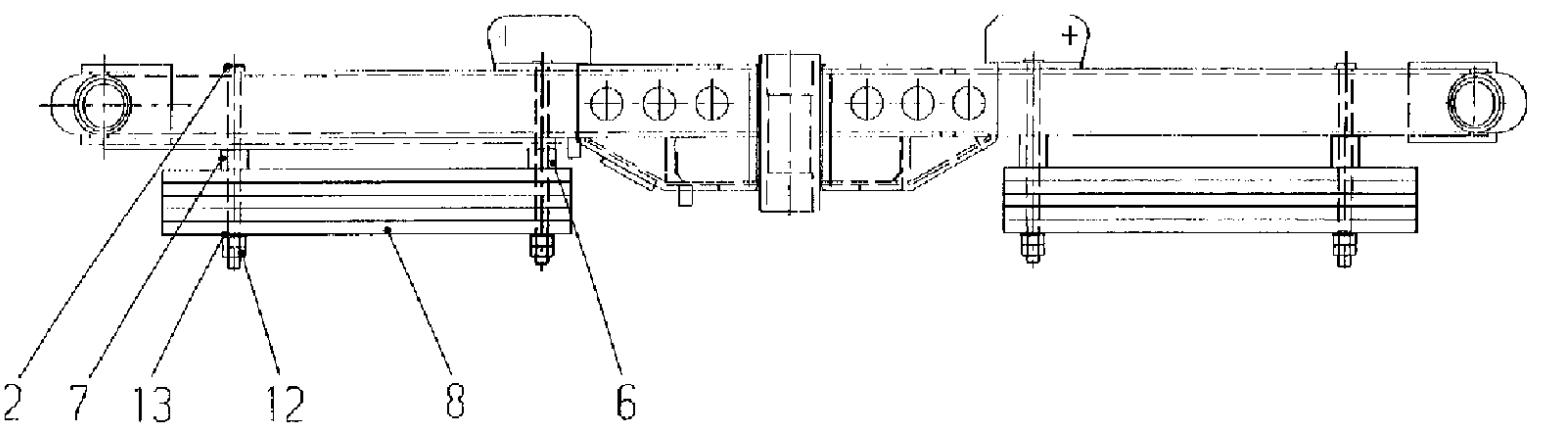

527 CASE IH COMBINE (1/99-12/99)

117 SET OF ADDITIONAL WEIGHTS

сылка	Номер детали	Кол-во	Описание
2	061014440	4	PIN, LARGE, bolt
6	061014473	2	PLUG, PIECE spacer
7	061014481	2	PLUG, PIECE spacer
8	060077463	10	WEIGHT, additional
12	9950897617	8	NUT, hex, M 20-8
13	9960922546	4	WASHER, 22