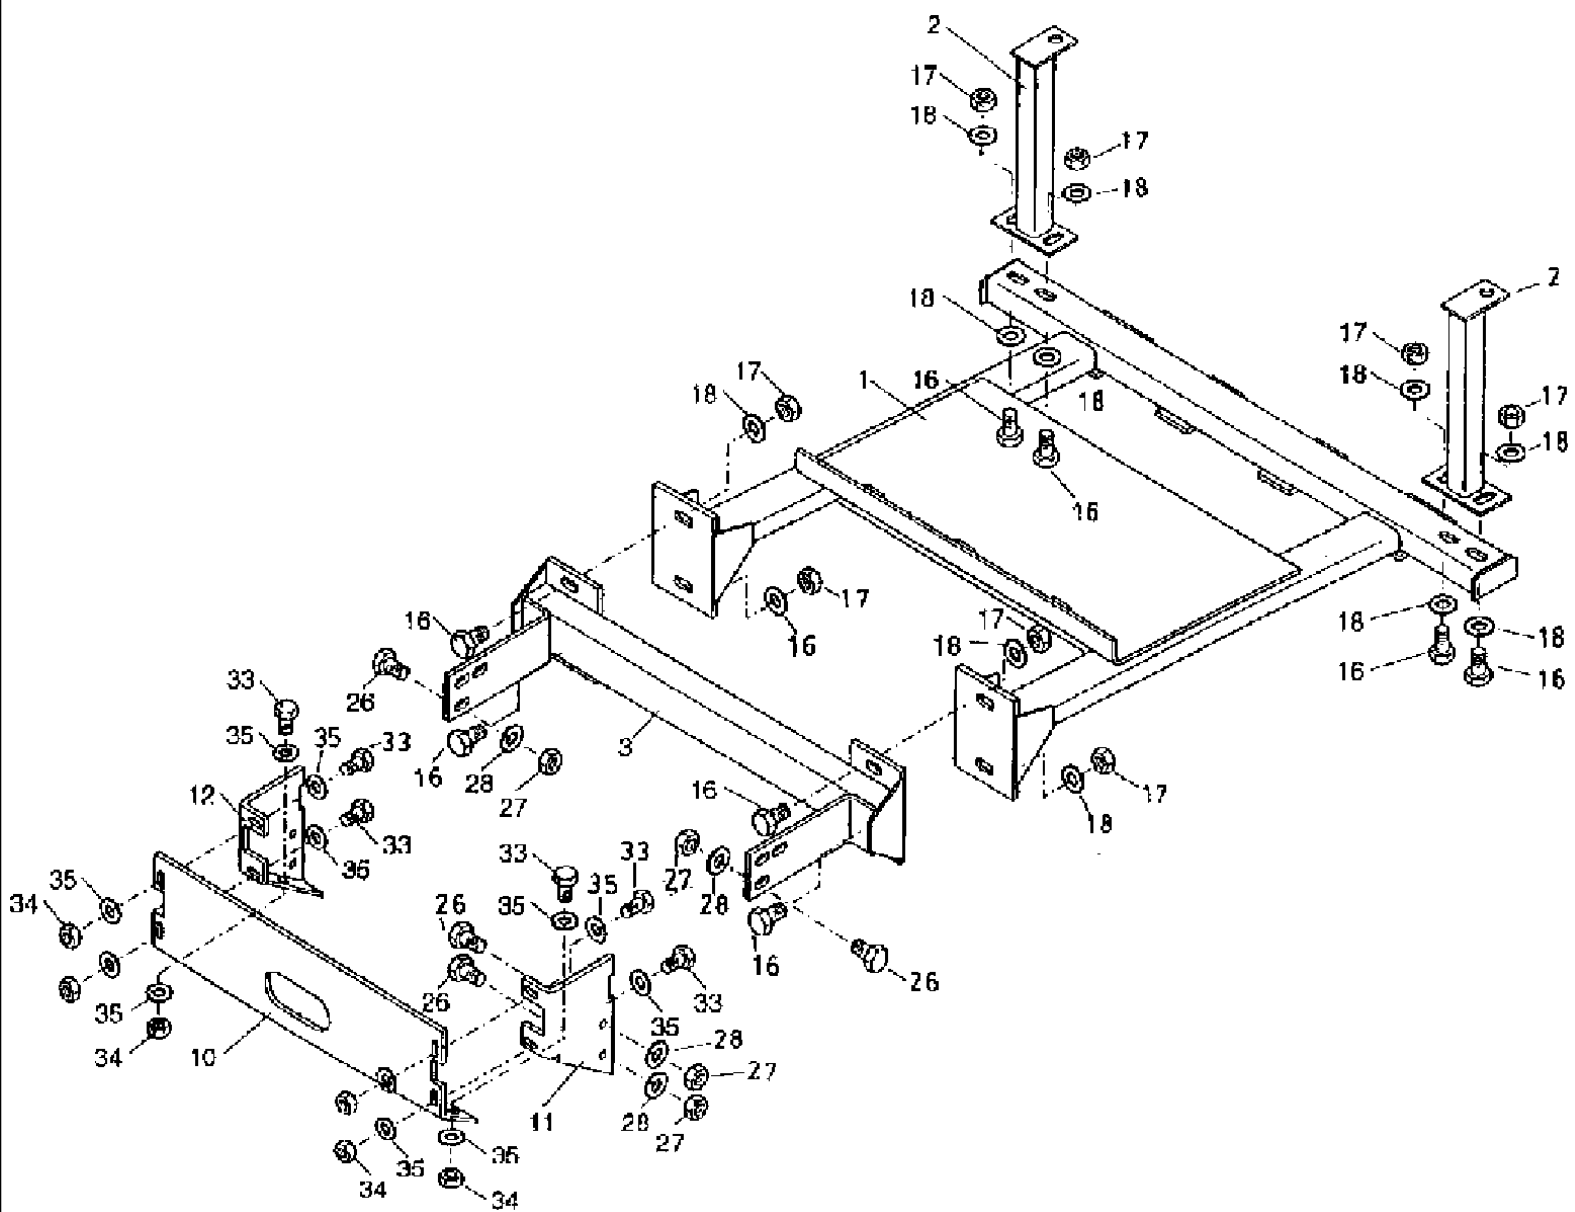

527 CASE IH COMBINE (1/99-12/99)

115 FLOOR PROTECTION, FRONT

сылка	Номер детали	Кол-во	Описание
1	061024563	1	PROTECTOR,
2	061012158	2	SUPPORT,
3	061024635	1	HOLDER, intake
10	061024676	1	PROTECTOR,
11	061024684	1	BRACKET, f
12	061024692	1	BRACKET, g
16	006344037	8	BOLT, Hex, M10 x 25, 8.8, hex, M 10 x 25 -8.8
17	100016	8	NUT, M10, CI 8,
18	9999853166	8	PLATE, LOCKING, washer, VSF B10
26	9933929173	10	BOLT, Hex, M8 x 25, 8.8, hex, M 8 x 25 -8.8
27	006213830	10	NUT, hex, M 8-8
28	9999853158	10	PLATE, LOCKING, washer, VSF B8
33	9930977163	6	SCREW, hex, M 6 x 20 -8.8
34	006213734	6	NUT, hex, M 6-8
35	060150770	12	PLATE, LOCKING, washer, VSF B6