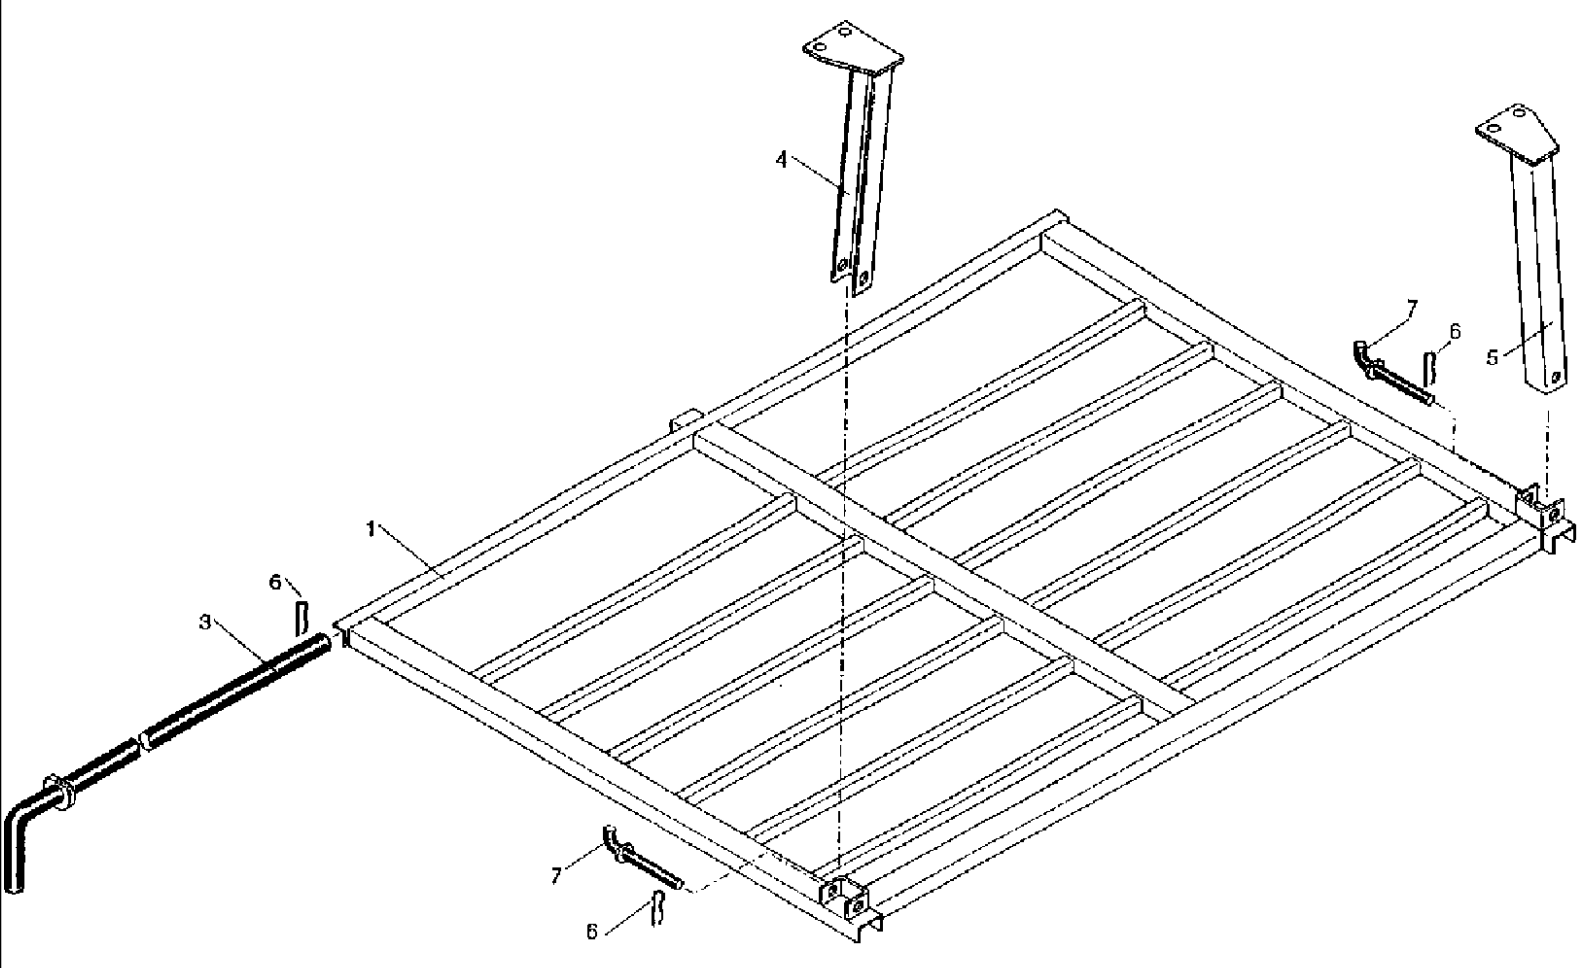

527 CASE IH COMBINE (1/99-12/99)

116 FLOOR PROTECTION, REAR

сылка	Номер детали	Кол-во	Описание
1	060132777	1	PROTECTOR,
3	060132785	1	ROD,
4	061012182	1	SUPPORT, f
5	061012213	1	SUPPORT, g
6	060508814	3	SPLIT PIN/SAFETY PIN, COTTER hair
7	9928939730	2	PIN, SPLIT (COTTER), BOLT handle, 20 x 125