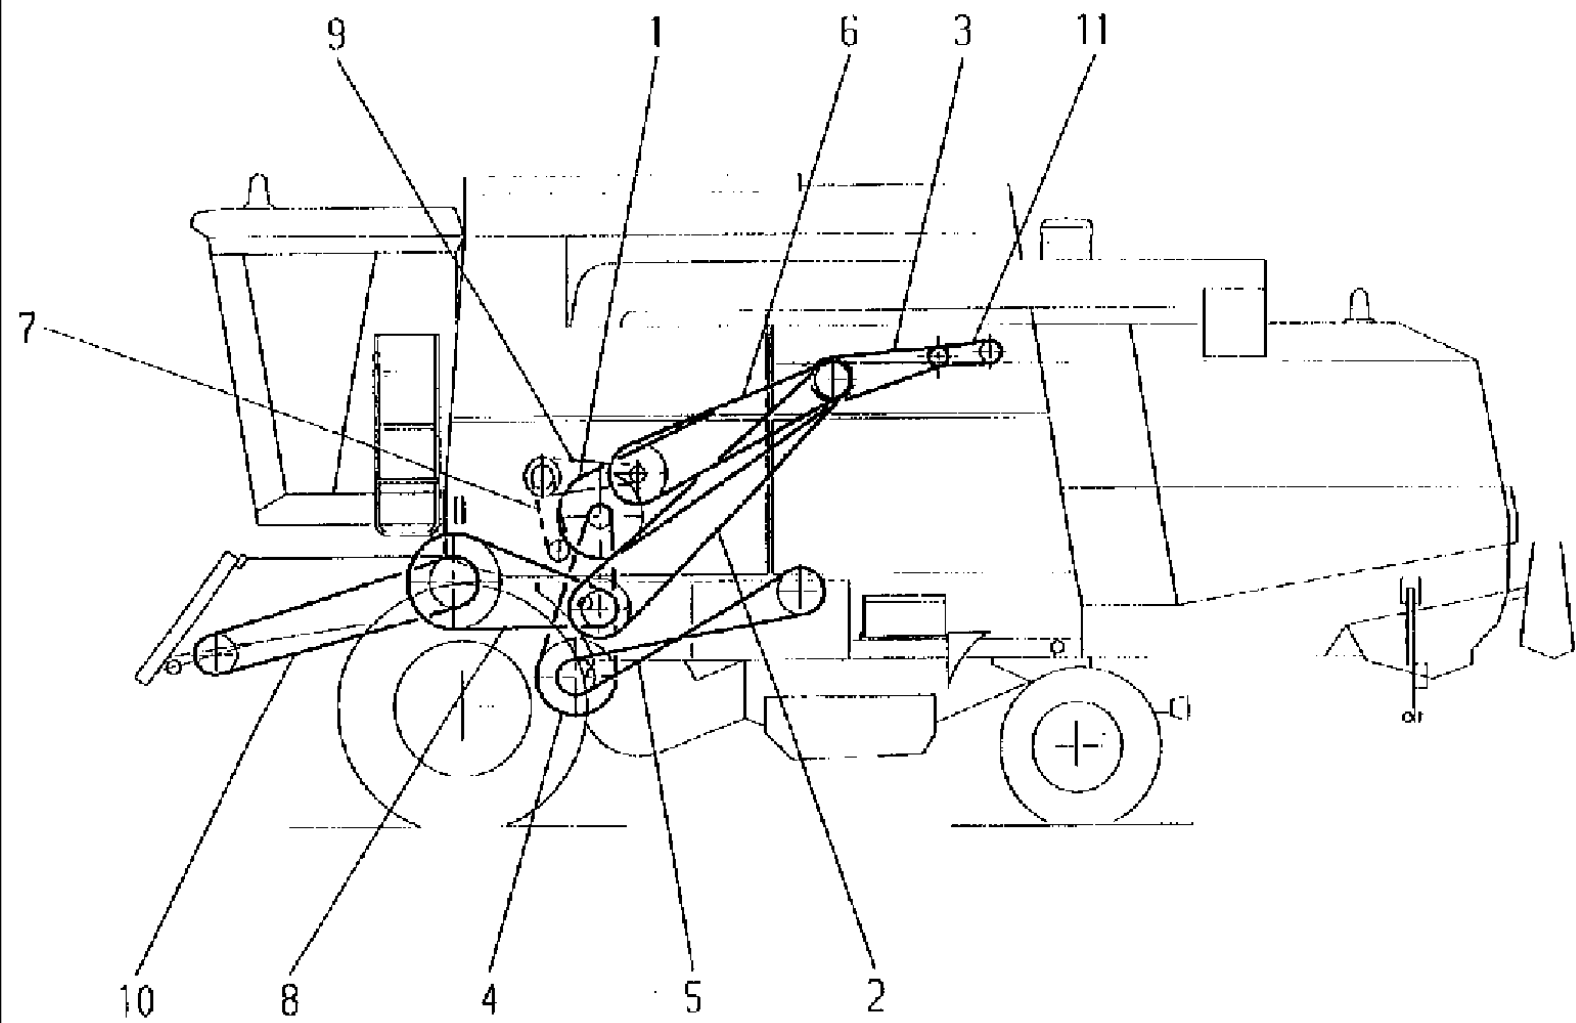

050 DRIVE ELEMENTS, LEFT SIDE

527 CASE IH COMBINE (1/99-12/99)

050 DRIVE ELEMENTS, LEFT SIDE

сылка	Номер детали	Кол-во	Описание
1	061020978	1	V-BELT, composite, 3HB 4455K
2	060168160	1	V-BELT, composite, 3HB 4860
3	4270717737	1	V-BELT, composite, 4HB2120
4	4270722252	1	BELT, narrow vee, XPB 3000
5	061009082	1	BELT, narrow vee, SPB 3750
6	061020986	1	V-BELT, composite, 2HB 3515 K
7	9917903634	1	CHAIN (AGRICULTURE), roller, 12 B-1 x 68
8	061009074	1	V-BELT, composite, 3HB 3150
9	9917903505	1	CHAIN (AGRICULTURE), roller, 12 B-2 x 86 E
10	061004680	1	V-BELT, composite, 4HB 4060 K
11	060500044	1	BELTS, SET OF 2, one set V, 2A x 1000