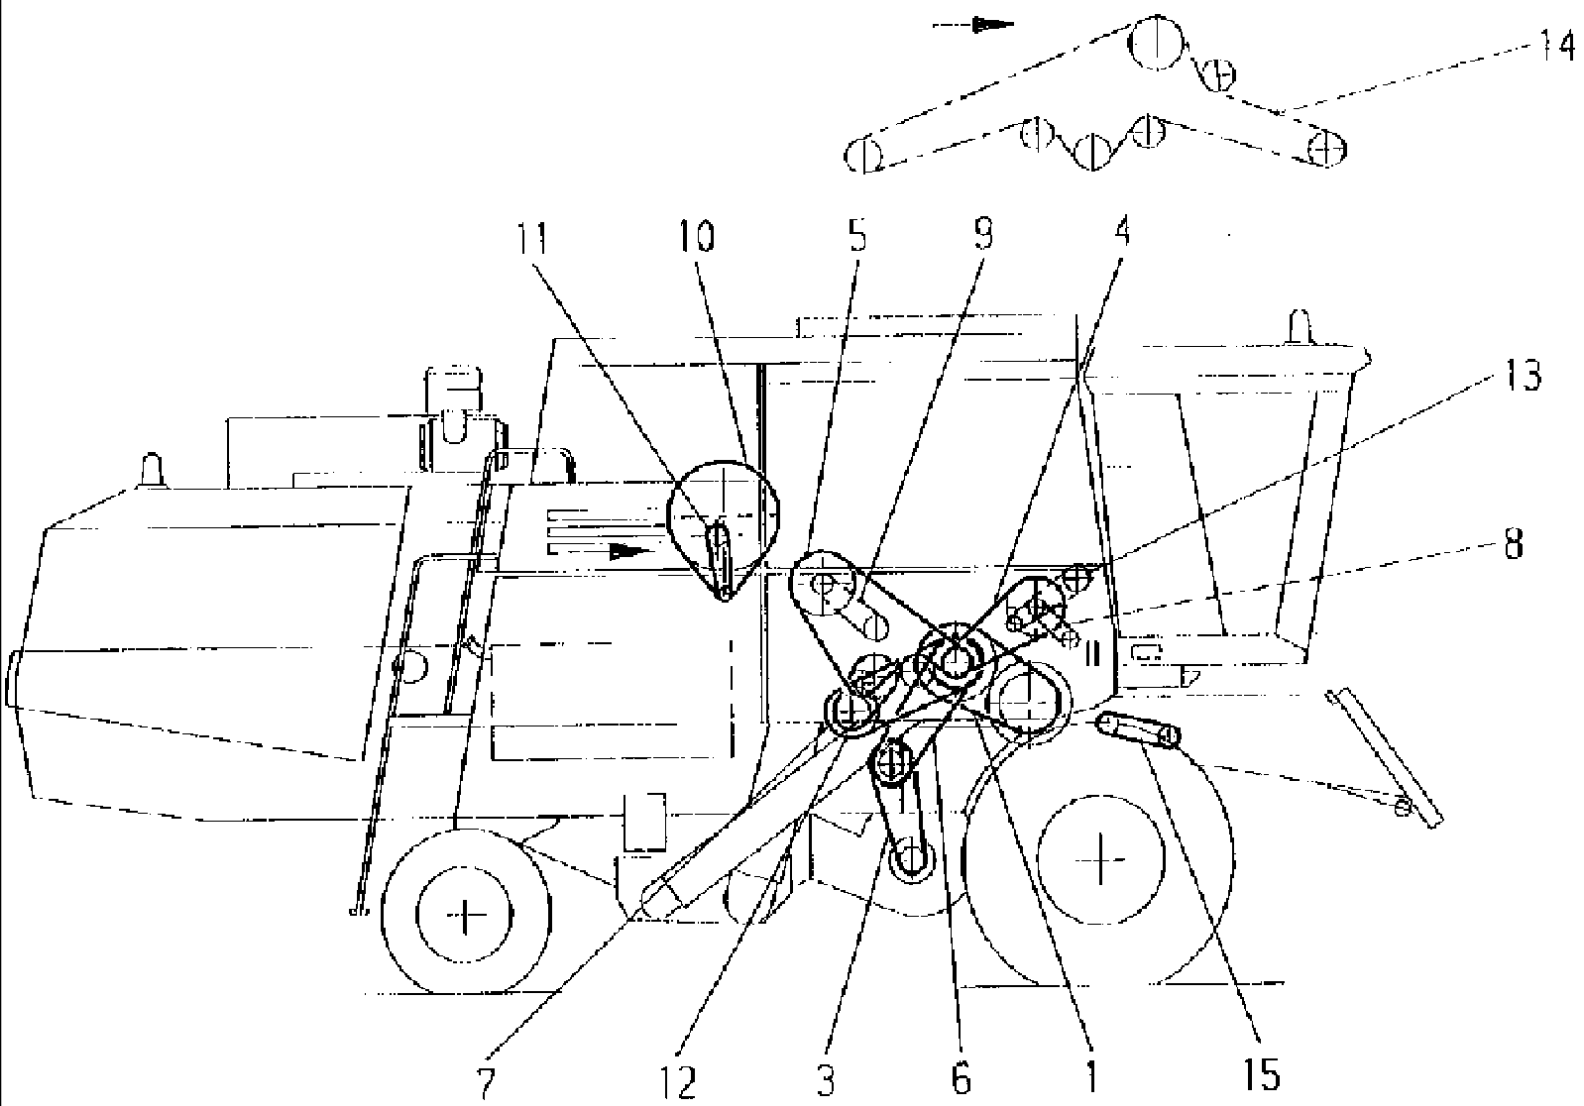

527 CASE IH COMBINE (1/99-12/99)

051 DRIVE ELEMENTS, RIGHT SIDE

сылка	Номер детали	Кол-во	Описание
1	060183586	1	BELT, wide vee, 50 x 24 x 2270
3	4240023354	1	BELT, wide vee, 36 x 14 x 1720
4	4260700015	1	BELT, narrow vee, SPB 2000
5	4270722517	1	BELTS, SET OF 2, narrow vee, 2XPB 3000
6	061011077	1	BELT, narrow vee, SPB 2360
7	061009396	1	BELTS, SET OF 3, narrow vee, 3 SPB 1250
8	9917903521	1	CHAIN (AGRICULTURE), roller, 12 A-1 x 46 E
9	060504683	1	CHAIN (AGRICULTURE), roller, 12 A-1 x 80 E
10	061017105	1	BELT, narrow vee, SPZ 2500
11	061029584	1	BELT, narrow vee, SPZ 1060
12	061009402	1	BELTS, SET OF 2, narrow vee, 2 SPB 2360
13	060502970	1	CHAIN (AGRICULTURE), roller, 12 B-1 x 70 E
14	060503006	1	CHAIN (AGRICULTURE), roller, 12 B-1 x 150 E
15	060504843	1	CHAIN (AGRICULTURE), roller, 12 B-1 x 62 E