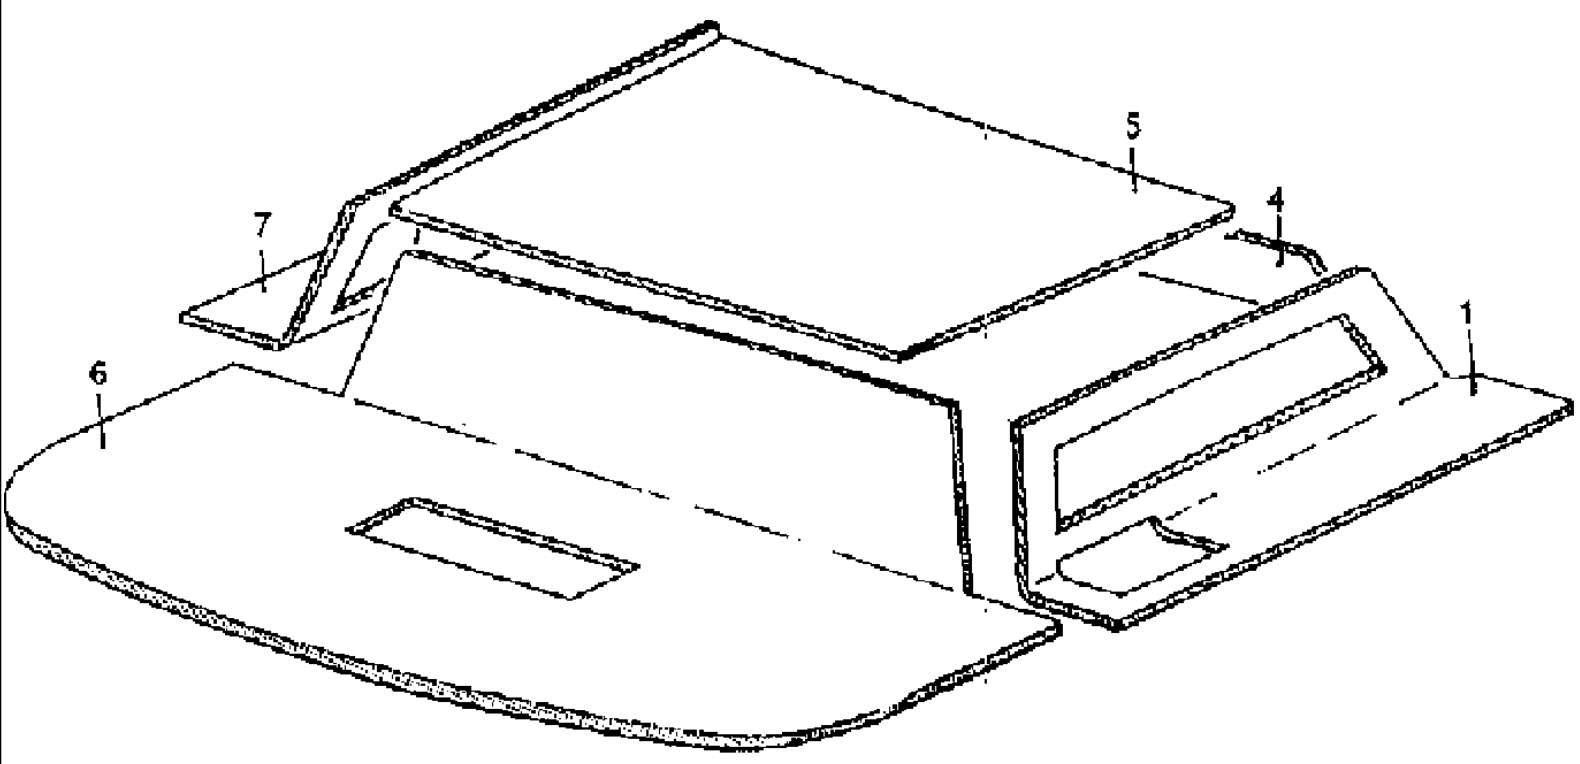

527 CASE IH COMBINE (1/99-12/99)

083 SOUND INSULATION CAB

сылка	Номер детали	Кол-во	Описание
1	03245808	1	INSULATOR, RUBBER,
2	03245857	1	SUPPORT,
4	03245904	1	INSULATOR, RUBBER,
5	03245953	1	INSULATOR, RUBBER,
6	03246005	1	INSULATOR, RUBBER,
7	03246054	1	INSULATOR, RUBBER,