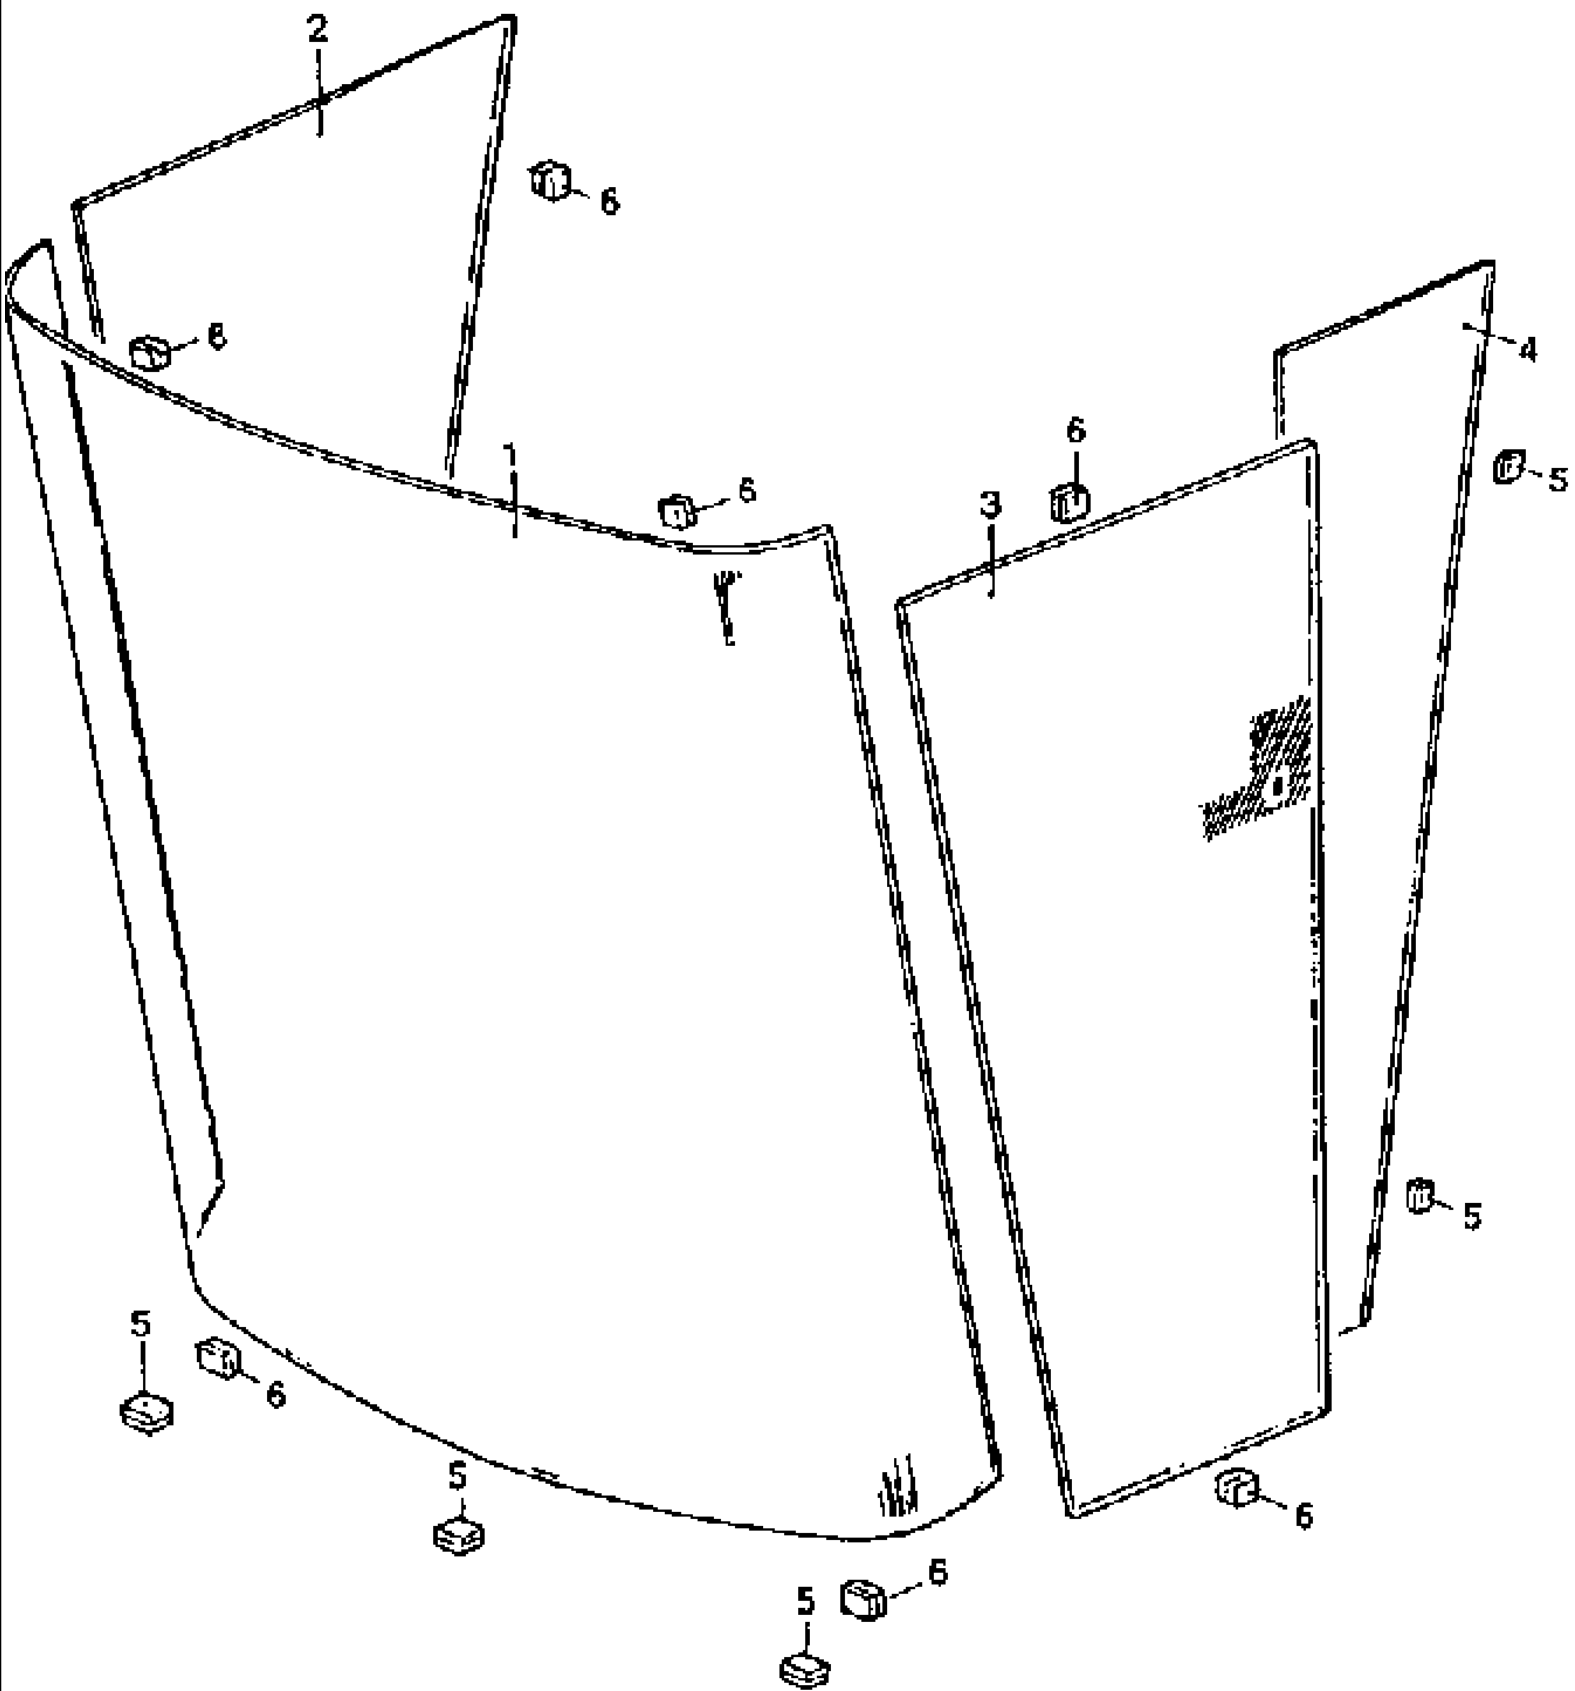

527 CASE IH COMBINE (1/99-12/99)

082 CAB WINDOW PANES

сылка	Номер детали	Кол-во	Описание
1	060509028	1	WINDSHIELD, front
2	060509036	1	GLASS, CAB, side pane, g
3	060509044	1	GLASS, door pane
4	060509052	1	GLASS, side pane, f
5	03245703		PLUG, n.B.
6	9818501	19	PLUG, Sq, Plastic,