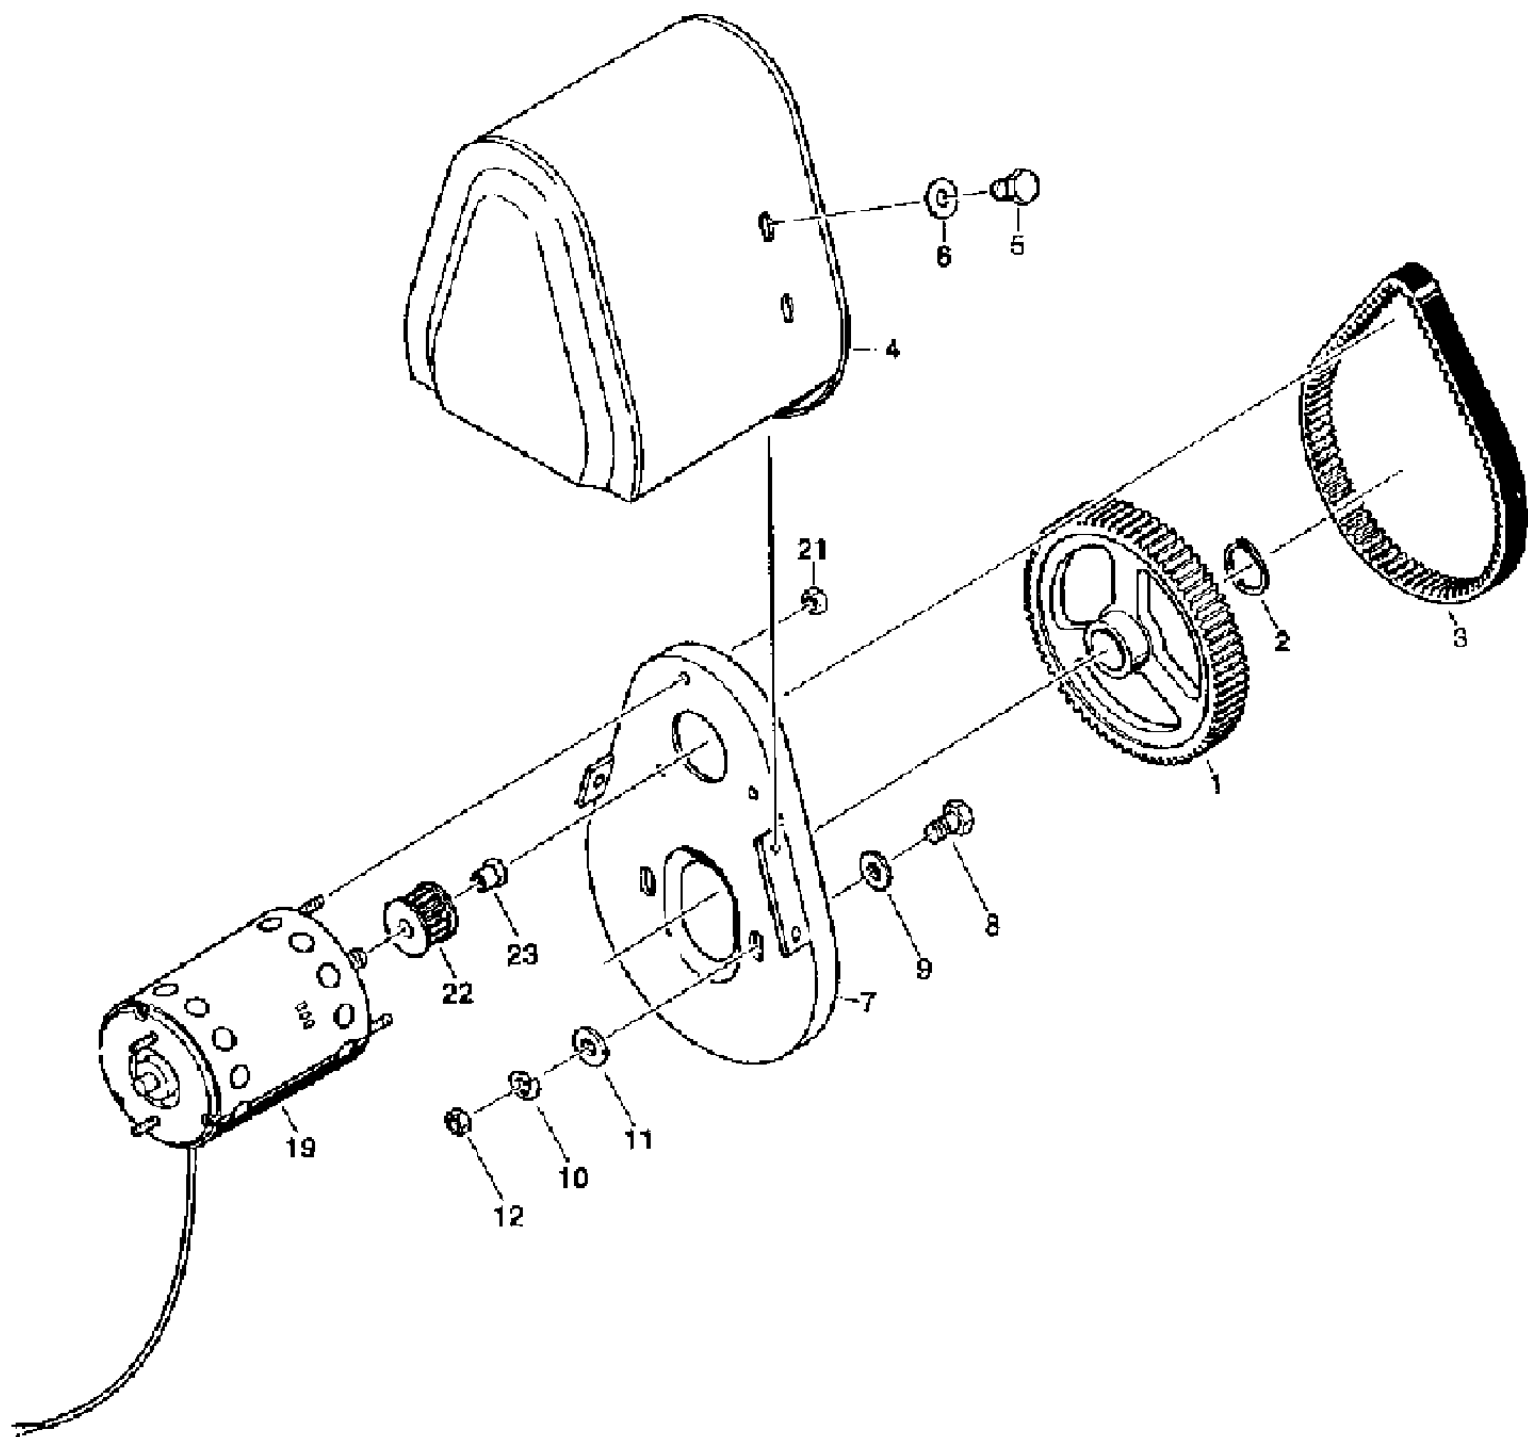

527 CASE IH COMBINE (1/99-12/99)

025 ELECTRIC MOTOR GUARD

сылка	Номер детали	Кол-во	Описание
1	03266443	1	DISC, NOTCHED, GEAR toothed
2	06450713	1	CIRCLIP, 30 x 1.6
3	03266451	1	BELT, toothed
4	03266476	1	PROTECTOR, crank-and V-belt
5	03266154	3	SCREW, hex, M 10 x 10
6	03252181	5	WASHER, 11
7	03266484	1	COVER, PLATE flange
8	06335358	2	SCREW, hex, M 10 x 25
10	06154901	2	WASHER, spring ring, B 10
11	06556513	2	WASHER, 13
12	100016	2	NUT, M10, CI 8,
19	03266492	1	MOTOR, ELECTRIC, GPA 24V
21	03266170	3	NUT, hex, M 6
22	03266507	1	DISC, NOTCHED, GEAR toothed
23	03266515	1	NUT, special