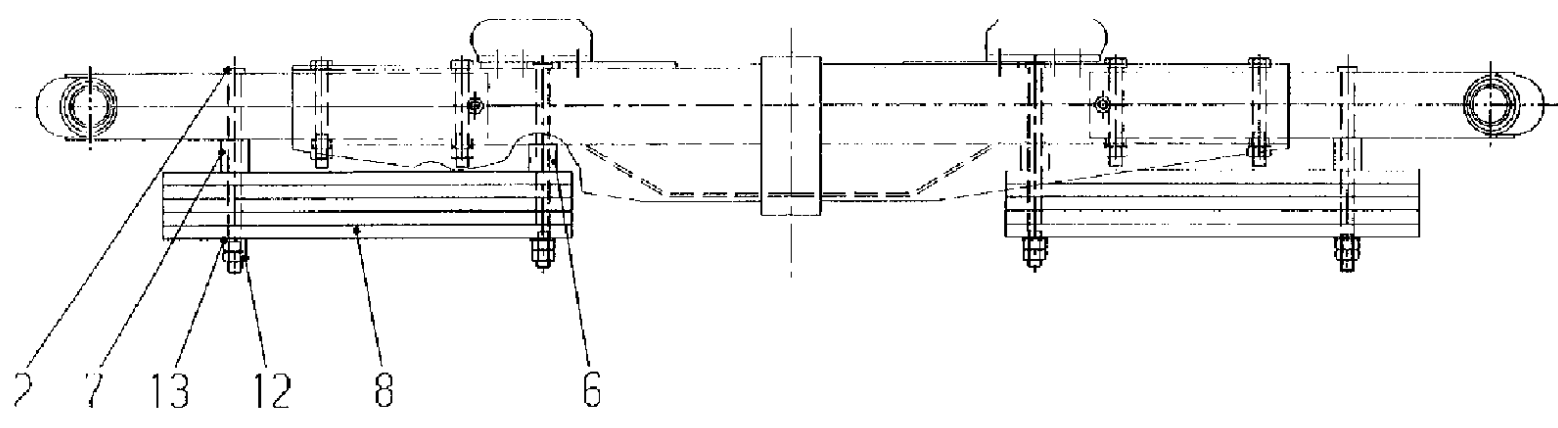

527 CASE IH COMBINE (1/99-12/99)

117 SET OF ADDITIONAL WEIGHTS

сылка	Номер детали	Кол-во	Описание
2	061014440	4	PIN, LARGE, bolt
6	061014473	2	PLUG, PIECE spacer
7	061014481	2	PLUG, PIECE spacer
8	060077463	10	WEIGHT, additional
12	9950897617	8	NUT, hex, M 20-8
13	9960922546	4	WASHER, 22