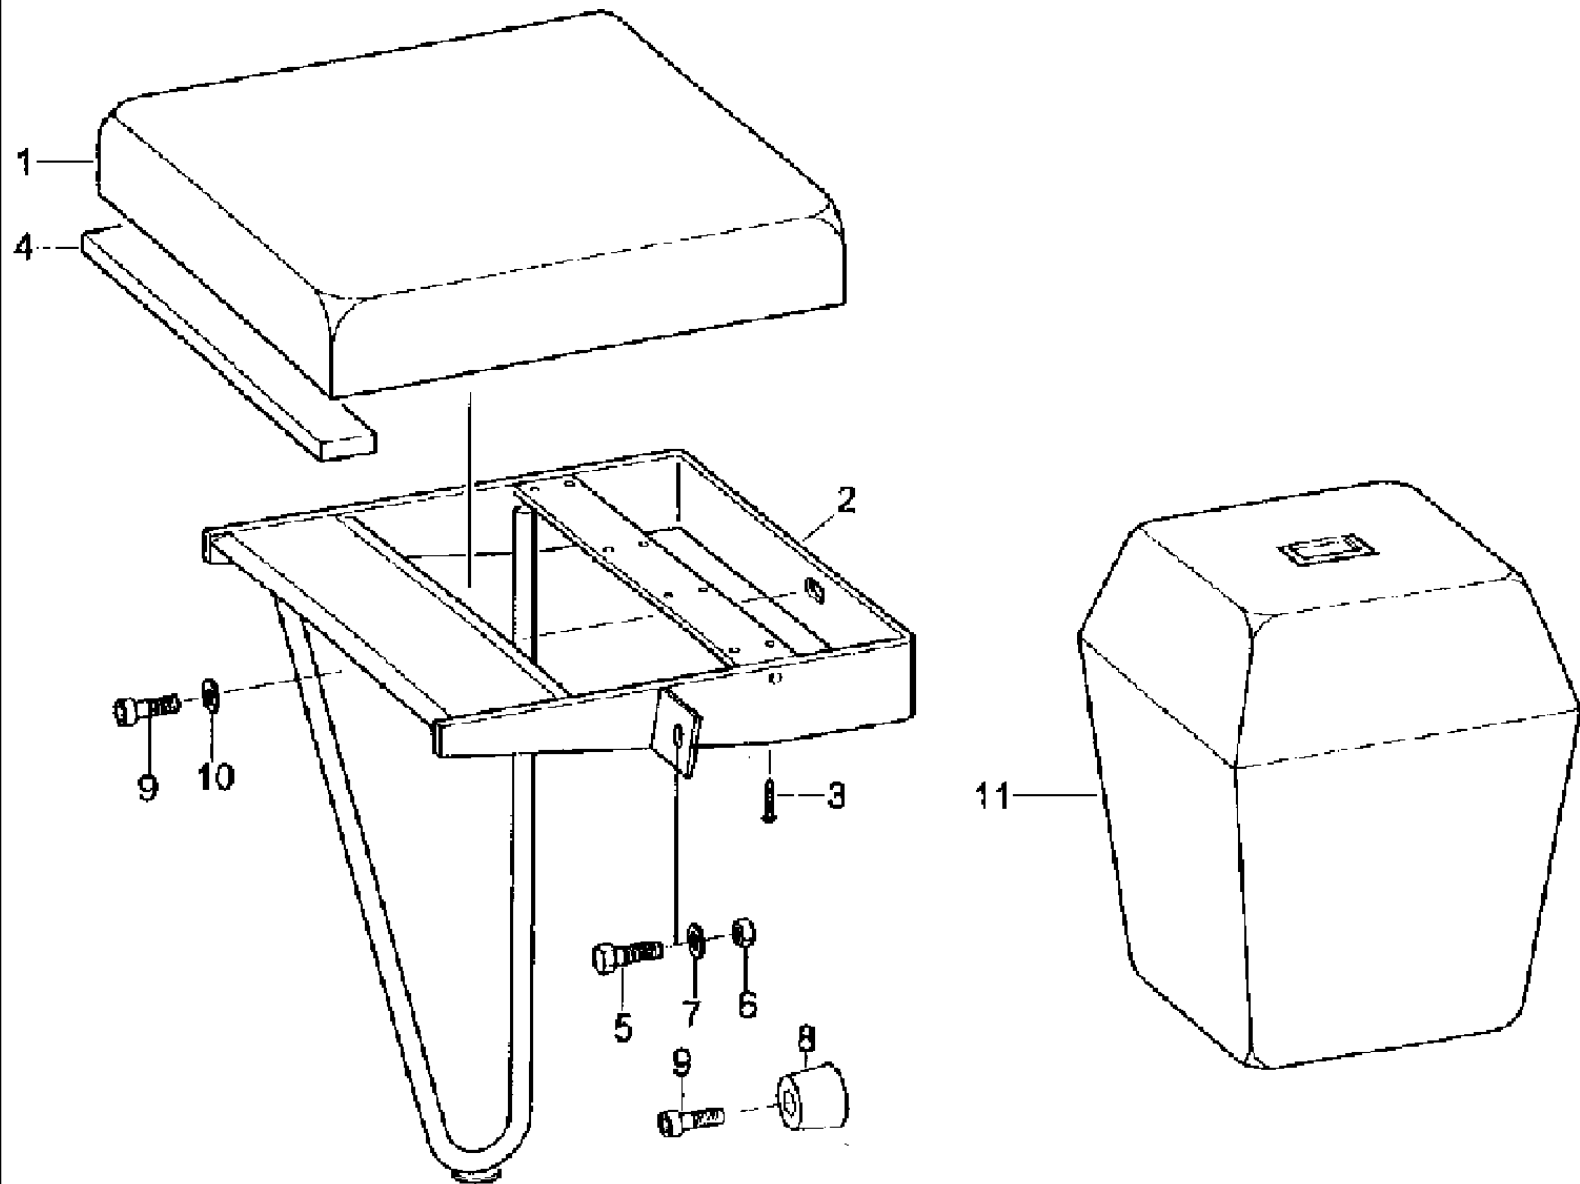

527 CASE IH COMBINE (1/99-12/99)

117 SET OF ADDITIONAL WEIGHTS

сылка	Номер детали	Кол-во	Описание
2	061014440	4	PIN, LARGE, bolt
6	061014473	2	PLUG, PIECE spacer
7	061014481	2	PLUG, PIECE spacer
8	060077463	10	WEIGHT, additional
12	9950897617	8	NUT, hex, M 20-8
13	9960922546	4	WASHER, 22